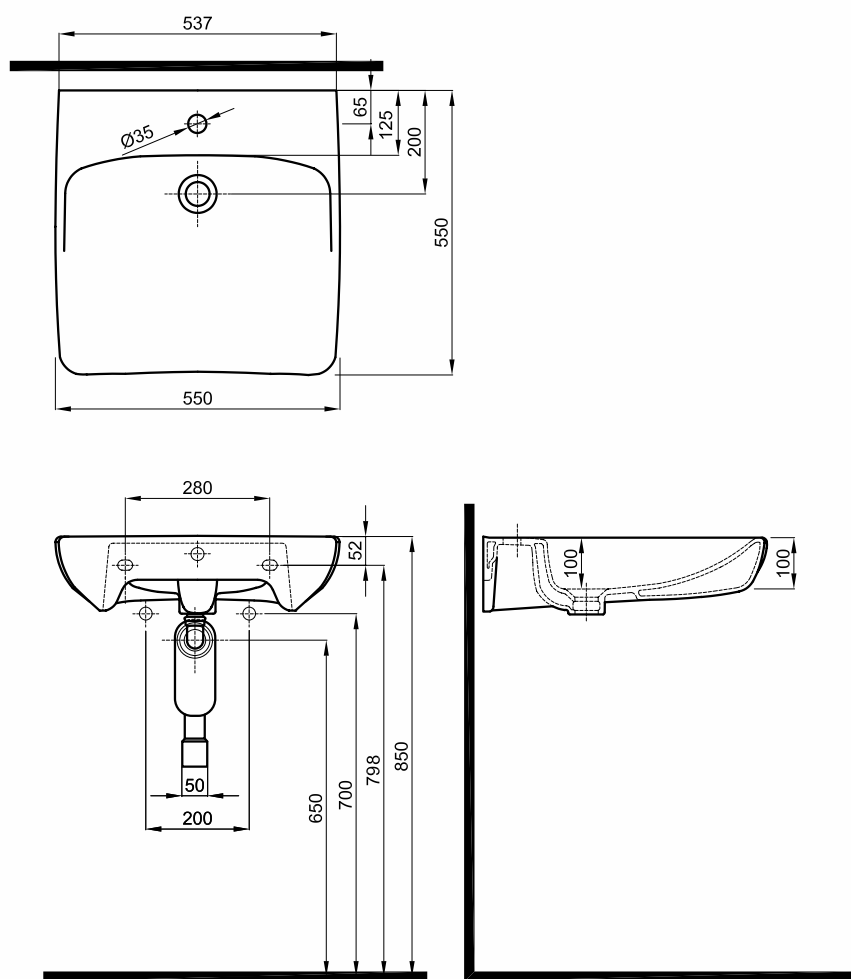

NOVA PRO BEZ BARIER

UMYWALKA DLA OSÓB NIEPEŁNOSPRAWNYCH

Umywalka 55 cm,
z otworem, z przelewem

Numer: **M38155000**

Waga: 15 kg

Wymiary: 55 x 55 cm

Informacje dodatkowe:

Mocowana na srubach.

Zalecane kompletowanie z zestawem
odpływowym Geberit nr 151.120.11.1,
152.742.11.1, 151.121.00.1

NOVA PRO
BEZ BARIER