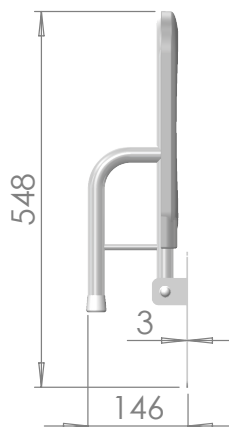

KPU PP

Krzeselko prysznicowe z siedziskiem PP

- stal węglowa, zimnowalcowana DC01
- malowane proszkowo na biało - RAL9003 POŁYSK
- średnica 25mm, grubość ścianki 1,5mm
- siedzisko polipropylenowe - BIAŁE
- zestaw montażowy w komplecie (wkręty 5x60mm, kołki rozporowe 10x60mm, osłony nakrętki, podkładki - folia izolująca)
- atest Narodowego Instytutu Zdrowia Publicznego PZH

SZCZEGÓŁ A