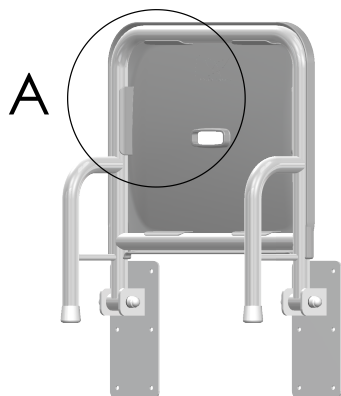

KPU PP

Krzeselko prysznicowe z siedziskiem PP

- stal węglowa, zimnowalcowana DC01
- malowane proszkowo na biało - RAL9003 POŁYSK
- średnica 25mm, grubość ścianki 1,5mm
- siedzisko polipropylenowe - BIAŁE
- zestaw montażowy w komplecie (wkręty 5x60mm, kołki rozporowe 10x60mm, osłony nakrętki, podkładki - folia izolująca)
- atest Narodowego Instytutu Zdrowia Publicznego PZH

SZCZEGÓŁ A