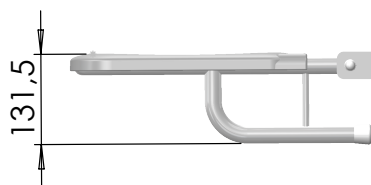

KPU PP

Krzeselko prysznicowe z siedziskiem PP

- stal węglowa, zimnowalcowana DC01
- malowane proszkowo na biało - RAL9003 POŁYSK
- średnica 25mm, grubość ścianki 1,5mm
- siedzisko polipropylenowe - BIAŁE
- zestaw montażowy w komplecie (wkręty 5x60mm, kołki rozporowe 10x60mm, osłony nakrętki, podkładki - folia izolująca)
- atest Narodowego Instytutu Zdrowia Publicznego PZH

SZCZEGÓŁ A