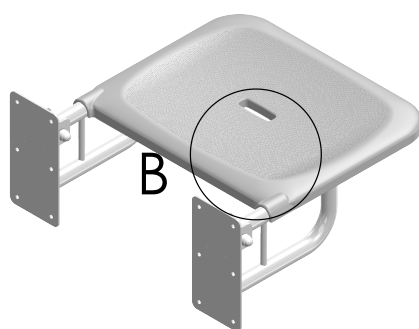

KPU PP

Krzeselko prysznicowe z siedziskiem PP

- stal węglowa, zimnowalcowana DC01
- malowane proszkowo na biało - RAL9003 POŁYSK
- średnica 25mm, grubość ścianki 1,5mm
- siedzisko polipropylenowe - BIAŁE
- zestaw montażowy w komplecie (wkręty 5x60mm, kołki rozporowe 10x60mm, osłony nakrętki, podkładki - folia izolująca)
- atest Narodowego Instytutu Zdrowia Publicznego PZH

SZCZEGÓŁ A