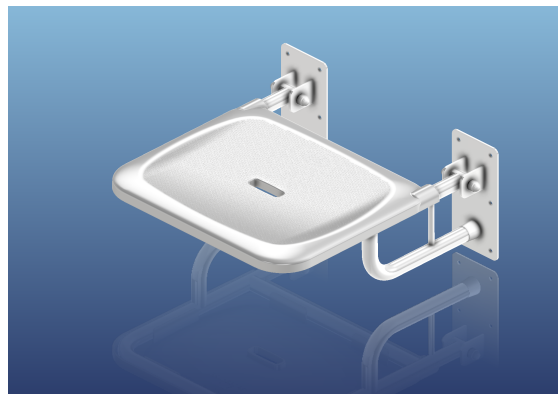

KPU PP

Krzeselko prysznicowe z siedziskiem PP

- stal węglowa, zimnowalcowana DC01
- malowane proszkowo na biało - RAL9003 POŁYSK
- średnica 25mm, grubość ścianki 1,5mm
- siedzisko polipropylenowe - BIAŁE
- zestaw montażowy w komplecie (wkręty 5x60mm, kołki rozporowe 10x60mm, osłony nakrętki, podkładki - folia izolująca)
- atest Narodowego Instytutu Zdrowia Publicznego PZH