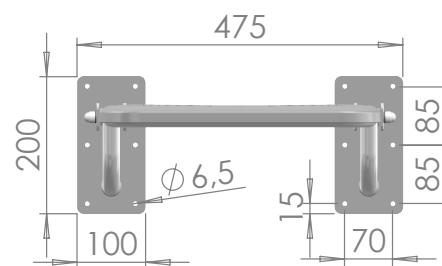

KPU PP

Krzeselko prysznicowe z siedziskiem PP

- stal węglowa, zimnowalcowana DC01
- malowane proszkowo na biało - RAL9003 POŁYSK
- średnica 25mm, grubość ścianki 1,5mm
- siedzisko polipropylenowe - BIAŁE
- zestaw montażowy w komplecie (wkręty 5x60mm, kołki rozporowe 10x60mm, osłony nakrętki, podkładki - folia izolująca)
- atest Narodowego Instytutu Zdrowia Publicznego PZH

SZCZEGÓŁ A