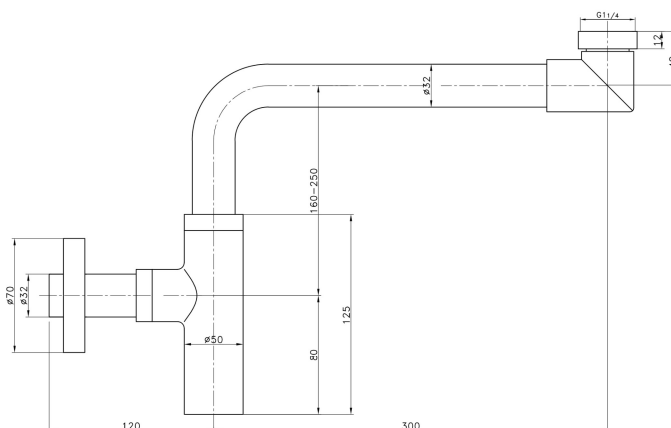

dane podstawowe

indeks własny	kod EAN	nazwa katalogowa	indeks/y akcesoriów
22945	 5907726029450	Półsyfon umywalkowy Axis lux, oszczędzający przestrzeń, czarny, butelka okrągła, odejście proste fi 32, karton ozdobny	

zdjęcie produktu

rysunek techniczny

grupa asortymentowa	zastosowanie	właściwości
\01. Zestawy odpływowe i wpusty\1.2. Zasyfonowania (półsyfony)\1.2.1. Zasyfonowania ozdobne\	podłączanie umywalk wolnowiszących, naszafkowych i nablátowych	<ul style="list-style-type: none"> - estetyczne wykonanie - regulacja wysokości oraz głębokości - standardowa nakrętka 1 1/4" - malowane na czarno - pogrubiony metalowy korpus- znal - odejście , rozeta stal nierdzewna

informacje logistyczne i marketingowe

opak. jednostkowe	rodzaj	w opak.	waga netto	waga brutto	wymiary	szer. (A)	wys. (B)	gł. (C)	
	tak	zawieszka kartonowa	0	0,84 kg	1,09 kg				
opak. zbiorcze	rodzaj	waga tara	w opak.	waga netto	waga brutto	wymiary	szer. (A)	wys. (B)	gł.(C)
	tak	karton kolor tektura 5W	1	10			52	24	24
info. o produkcji	umiejscowienie	zawiera instrukcję montażu		gwarancja					
tak		nie		2 lata					